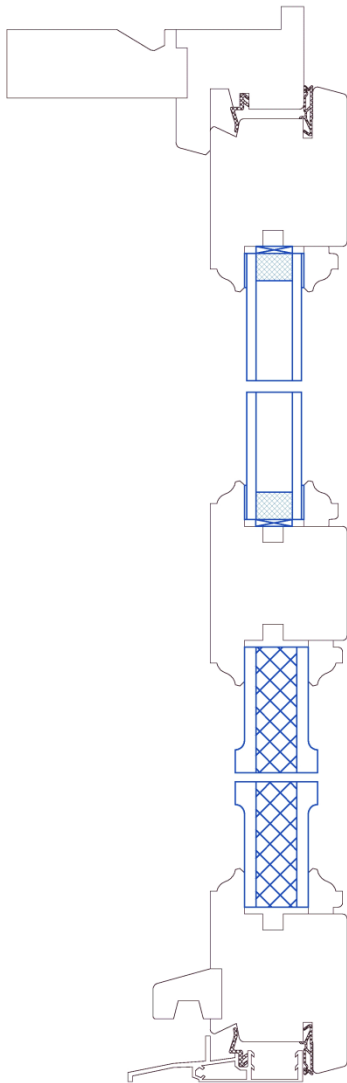

Gamme BOIS CONFORT

Type : *Porte-fenêtre Bois Exotique Rouge 2 Vantaux*

Dormant : *Epaisseur 55 mm*

Ouvrant : *Epaisseur 58 mm*

ETIQUETTE D'EFFICACITÉ ÉNERGÉTIQUE FENÊTRES & PORTES

Zones Climatiques France Métropolitaine

Z1 = H1a + H1b + H1c + H2a
Z2 = H2b + H2c + H2d
Z3 = H3

CLASSES ENERGÉTIQUES	Z1	Z2	Z3
A			
B			B
C	C	C	
D			
E			
F			
G			
Confort d'été			
A B C D E F G	A	A	D
Transmission thermique (Uw)	= 1,5 W/m².K		
Facteur solaire (Sw)	= 0,36		FR

Menuiserie : Naudon Mathé Gamme Bois Confort
 Modèle : - Porte-fenêtre BER seule OF2 : H 2,18m x L 1,53m
 - Double vitrage 4-16-4 Argon + WE TGI + Verre peu émissif Ug = 1,1 W/m².K
 Pose en nu extérieur