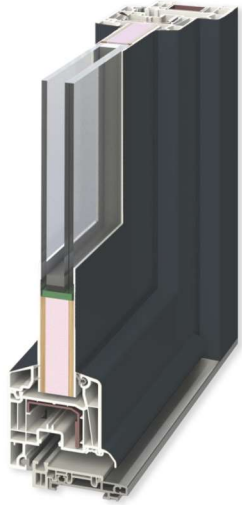

LES PANNEAUX
ALUMINIUM

LES PANNEAUX ALUMINIUM LAQUÉ

Modernes et élégantes, les portes d'entrée en aluminium se distinguent par leur longévité et le peu d'entretien qu'elles nécessitent.

Matériau noble par excellence, l'aluminium permet de laisser libre cours à votre imagination en termes de designs contemporains et classiques, comme en témoignent nos 8 collections aux lignes exclusives. Laissez-vous guider et découvrez nos nombreuses options de personnalisation.