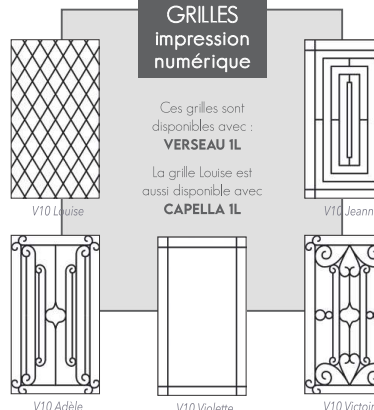

NOUVEAUTÉ Découvrez nos GRILLES impression numérique

Ces grilles sont disponibles avec :
VERSEAU 1L
La grille Louise est aussi disponible avec
CAPELLA 1L