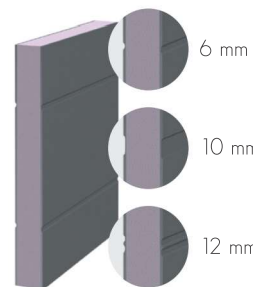

Collection Les Linéaires • Bleu RAL 5023

Collection Les Linéaires • Rouge 2100 sable

Collection Les Linéaires • Gris RAL 7016

Collection Les Linéaires • Gris RAL 7034

Collection Les Modulables • Vert RAL 6019

Collection Les Modulables • Gris RAL 7021

LES LINÉAIRES

Le rainurage des modèles Les Linéaires est embouti en «V» pour un relief au rendu plus prononcé.

Collection Les Linéaires • Vert RAL 6005

LES MODULABLES

Avec les modèles Les Modulables, vous choisissez l'épaisseur de vos rainures et leur espacement.

Collection Les Modulables • Rouge 2100 sable

Collection Les Modulables • Gris RAL 7012

Collection Les Linéaires • Marron RAL 8014

Collection Les Linéaires • Gris RAL 7012

Collection Les Linéaires • Gris RAL 7030

Collection Les Linéaires • Rouge RAL 3004

Collection Les Modulables • Gris gris RAL 7031