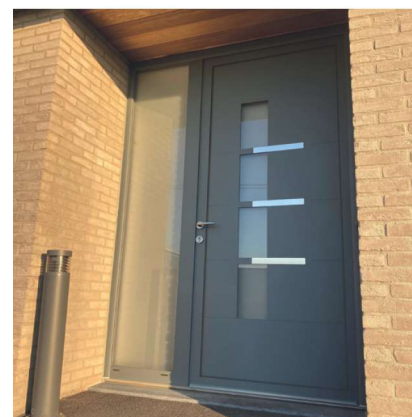

PASTEL 4 • Vitrage sablage uni, pièces aluinox en applique en option, rainurage, vue extérieure