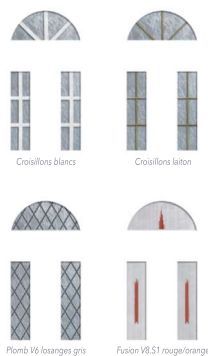

Collection Les Lumières • Gris RAL 7035

LES MODÈLES À COMPOSER

Collection Les Lumières • Gris RAL 7031

Collection Les Lumières • Gris RAL 7030

Collection Les Lumières • Gris RAL 7044

Collection Les Lumières • Rouge RAL 3004

Collection Les Lumières • Vert RAL 6005

Collection Les Lumières • Blanc RAL 9016

Collection Les Lumières • Beige RAL 1015

NOUVEAUTÉ Découvrez nos GRILLES impression numérique

Ces grilles sont disponibles avec :
VERSEAU 1L
La grille Louise est aussi disponible avec
CAPELLA 1L

LES VITRAGES DÉCORATIFS

Croisillons, filet de Versailles, vitrail, sablage, fusing, grilles impression numérique...
Personnalisez votre panneau avec un vaste choix de vitrages décoratifs.
Demandez notre brochure dédiée.

Collection Les Lumières • Bronze 1247

Collection Les Lumières • Gris RAL 7039

Collection Les Lumières • Gris RAL 7022