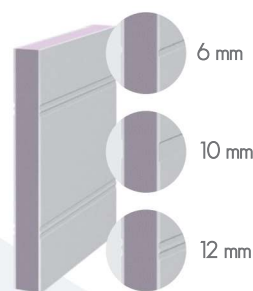

LES MODULABLES

Avec les modèles Les Modulables, vous choisissez l'épaisseur de vos rainures et leur espacement.