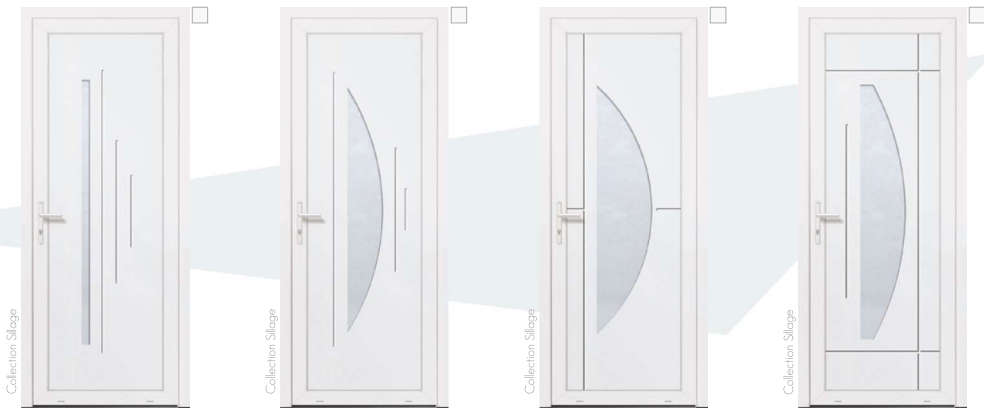

VERLAINE 1
Sens design gauche, vitrage sablage uni, rainurage

DAUDET 1
Sens design gauche, vitrage sablage uni, rainurage

MUSSET 1
Sens design gauche, vitrage sablage uni, rainurage

ZOLA 1
Sens design gauche, vitrage sablage uni, rainurage