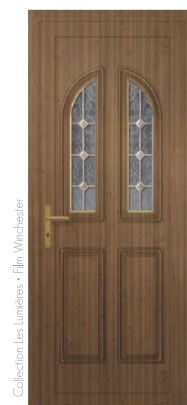

Croisillons blancs

Plomb V6 losanges gris

Fusion V8.PRO rouge

Collection Les Lumières • Film Winchester

ATRIA 2L