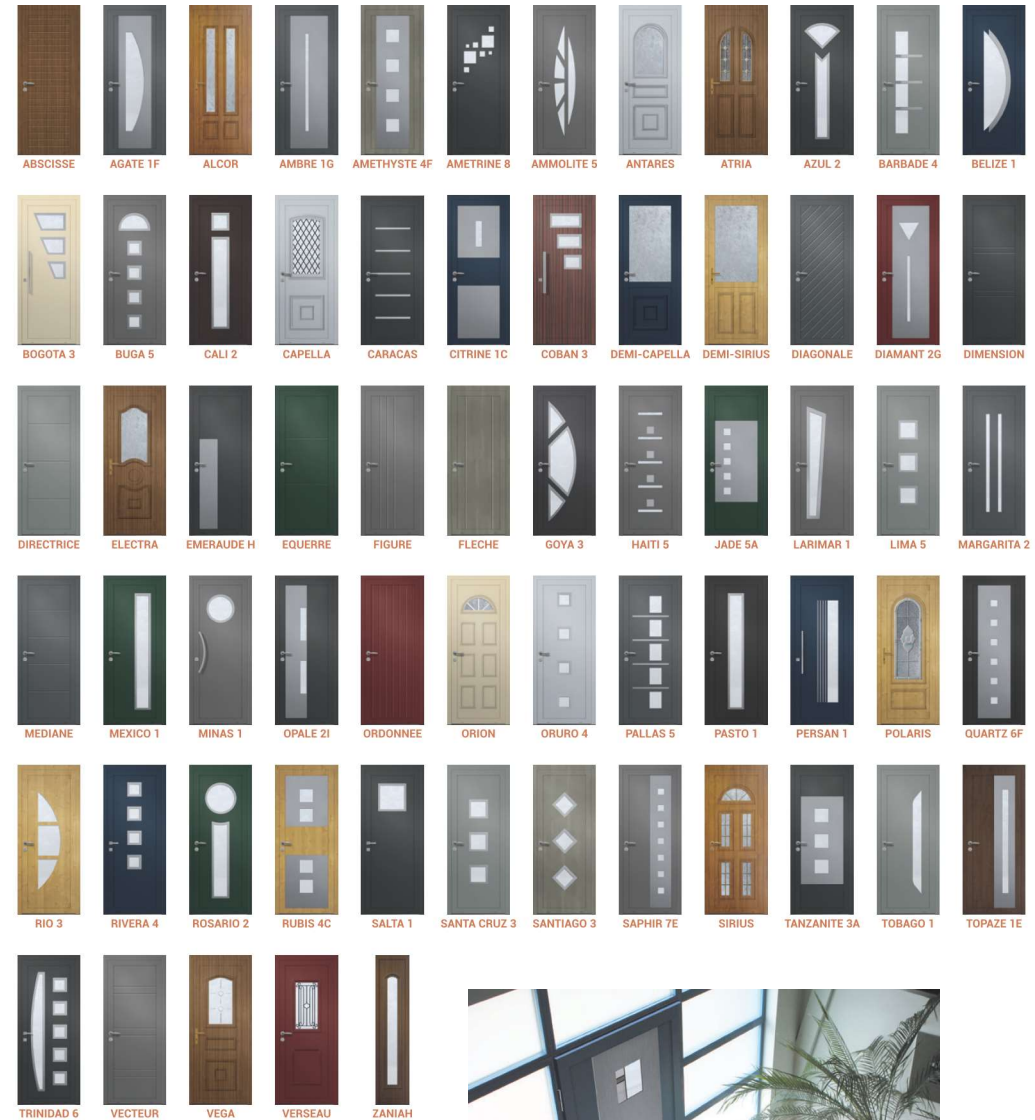

LES PANNEAUX

ALUMINIUM PLAXÉ

Nos panneaux décoratifs plaxés sont destinés à intégrer des portes d'entrée colorées en PVC.

Toujours fabriqués sur une base aluminium pour une excellente durée de vie, ils vous permettent de vous différencier avec de la couleur ou une jolie imitation bois pour votre porte d'entrée en PVC.

Ces teintes, appelées films de plaxage, s'obtiennent en collant à chaud un film thermoplastique sur le parement aluminium du panneau.

Les avantages ? Une grande durabilité et une résistance accrue aux UV.

40 FILMS DE PLAXAGE DISPONIBLES

Mentions légales : Les RAL communiqués sont des valeurs approchantes. Disponible en monocouleur (face extérieure = face intérieure) ou en bicoloration (face extérieure plaxée/face intérieure plaxée ou laquée). Les procédés d'impression ne permettent pas un rendu fidèle des couleurs. Référez-vous à un nuancier.