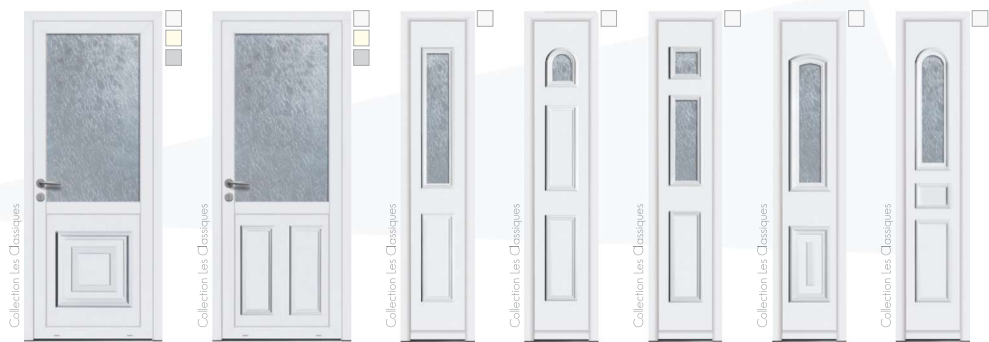

LES MODÈLES À COMPOSER

1/2 STRASBOURG   **1/2 BORDEAUX**   **BORSIDE 1**   **GRESIDE 1**   **MILSIDE 2**   **STRASIDE 1**   **NICESIDE 1**