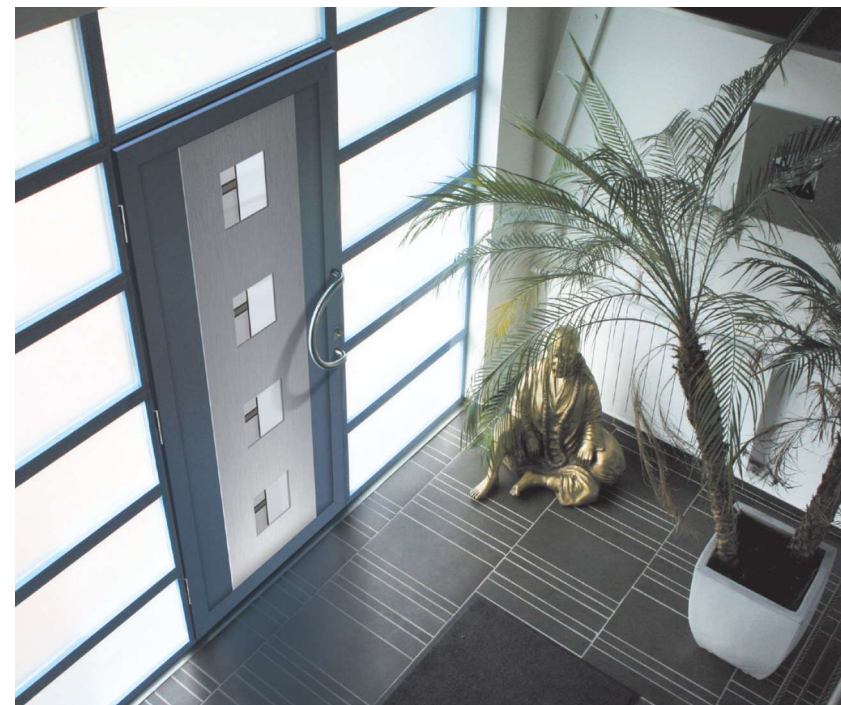

AMETHYSTE 4F • Aluminium anodisé naturel et film de plaxage, vitrage décoratif sablage V7SAB36

LA COLLECTION SEDUCTION

Ces designs exceptionnels sont un mélange unique entre la pureté de l'aluminium anodisé naturel et la couleur du plaxage. Pour la face intérieure, choisissez entre un rendu identique à la face extérieure ou un parement en aluminium laqué à la couleur de votre choix. Pour encore plus d'originalité, chaque modèle de panneau dispose de 2 options de vitrages décoratifs : sablage ou fusing. Consultez notre brochure dédiée aux vitrages décoratifs.