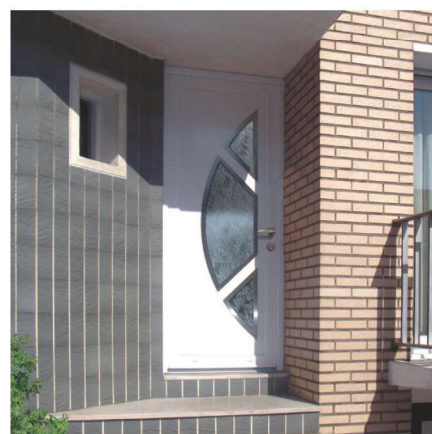

GUATEMALA 6
Sens design droit, vitrage décoratif fusion/sablage V8.16, pièces aluinox en applique en option