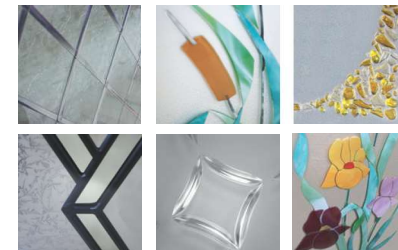

LES VITRAGES DÉCORATIFS

Croisillons, filet de Versailles, vitrail, sablage, fusing, grilles impression numérique...
Personnalisez votre panneau avec un vaste choix de vitrages décoratifs.
Demandez notre brochure dédiée.