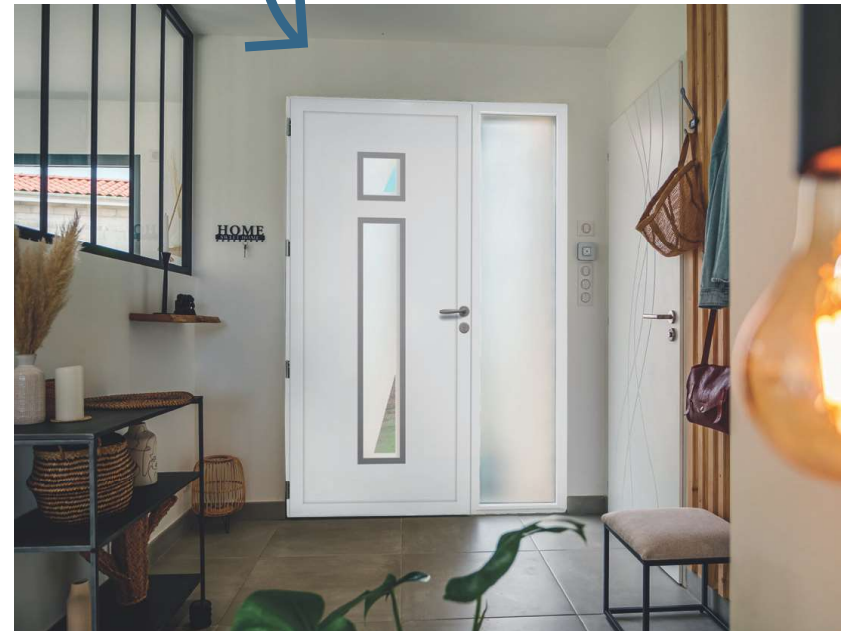

NICARAGUA 2 - Vitrage décoratif sablage V7SAB10, pièces aluinox en applique en option