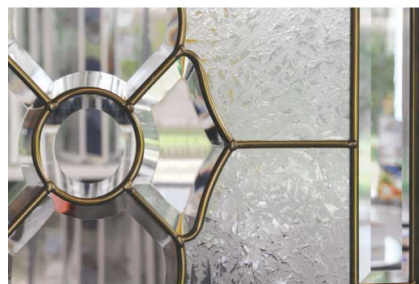

Le vitrail V0.6 du modèle Polaris 1L

MODÈLES PLEINS OU VITRÉS

Les modèles de style classique sont également disponibles pleins, sans vitrage.