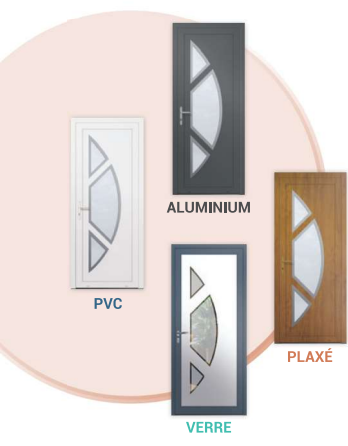

SUCCOMBEZ À CES 5 NOUVEAUX DESIGNS EXCLUSIFS POUR VOS PORTES PVC DE COULEUR !

LE SAVIEZ-VOUS ?

La plupart de nos designs sont disponibles dans les différents matériaux !
Référez-vous à l'index en fin de catalogue.