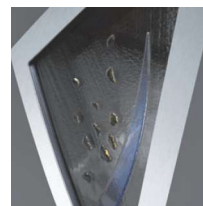

LES PIÈCES ALUNOX

Les modèles de cette collection sont disponibles avec des pièces alunox en option. Ces éléments décoratifs confèrent une touche résolument moderne à votre entrée et sont intégrés sur les deux faces du panneau.

Collection Les Contemporains • Film gris anthracite 7016

Collection Les Contemporains • Film sapelli 2065

Collection Les Contemporains • Film chêne Harbans

Collection Les Contemporains • Film gris béton 7023